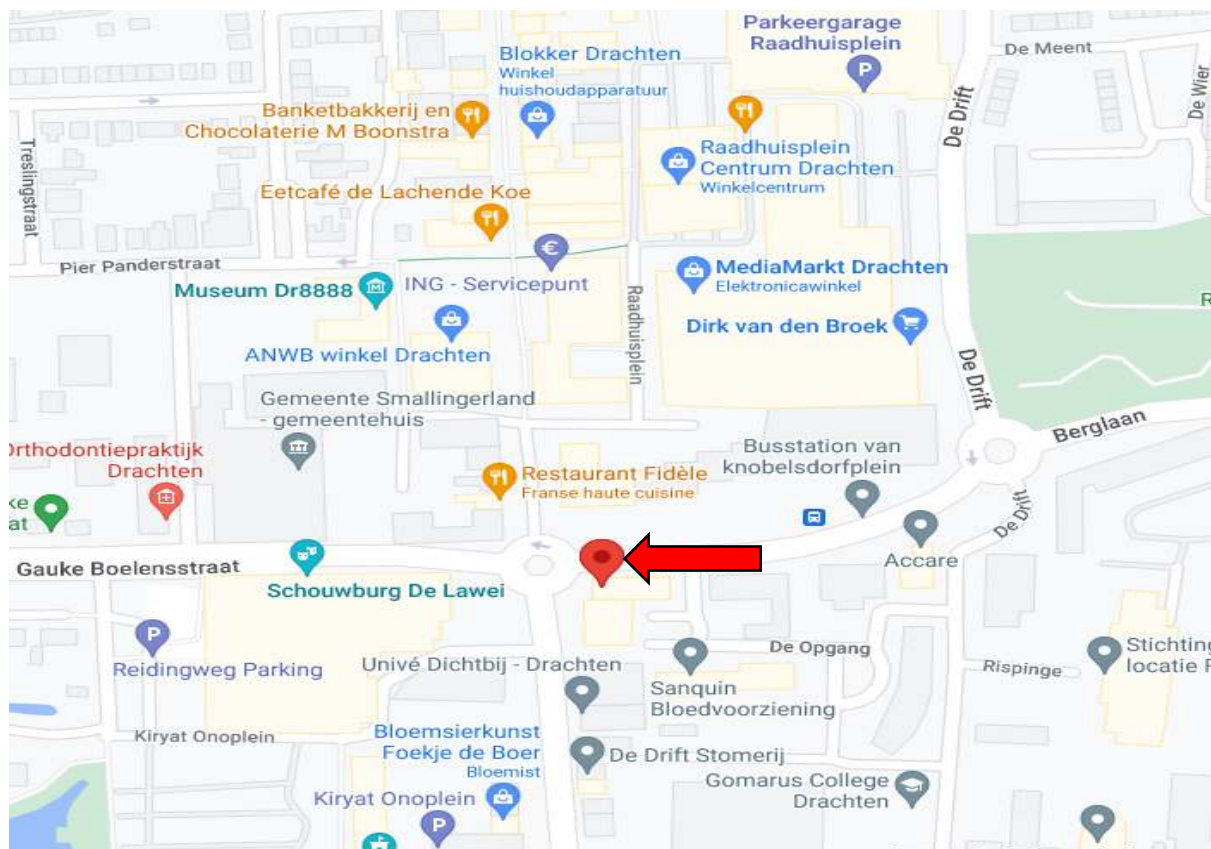

Routebeschrijving

Bezoekadres:

Berglaan 2
 9203 EG Drachten

Postadres:

family LAW
 Postbus 313
 9200 AH Drachten

Telefoonnummer: 085 - 2 10 11 12

Bereikbaarheid per auto:

Het pand is centraal gelegen aan de A7, in het centrum van Drachten. Het pand is met de auto te bereiken vanaf het knooppunt Drachten (ook wel bekend als Knooppunt Ureterpvalleat). Dit is het verkeersknooppunt tussen de autosnelweg A7, de autowegen N31 en de N381 bij Drachten (Friesland).

Bereikbaarheid per OV:

Per openbaar vervoer is het pand goed te bereiken. Het busstation Knobeldorffsplein is schuin tegenover het pand (zie hieronder). Er kan daardoor gebruik gemaakt worden van meerdere busverbindingen.